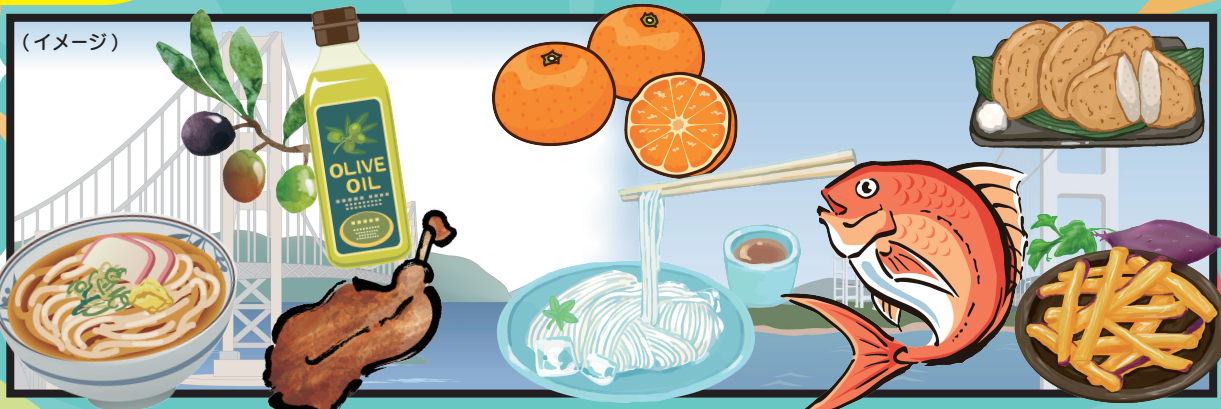

香川支店・愛媛支店 限定

四国の美味しいご当地物産を食べて 商品券を当てようキャンペーン!!

期間：令和8年4月1日～9月30日

特典1 ○○○ 四国のご当地物産品プレゼント!!

(イメージ) 香川…骨付鳥・讃岐うどん等
徳島…そうめん・焼き竹輪等

愛媛…鯛めしの素・八幡浜ちゃんぼん等
高知…芋けんぴ・かつお節等

特典2 ○○○ 商品券・QUOカードが当たる抽選券をプレゼント!!

1等
10,000円分 商品券
4名